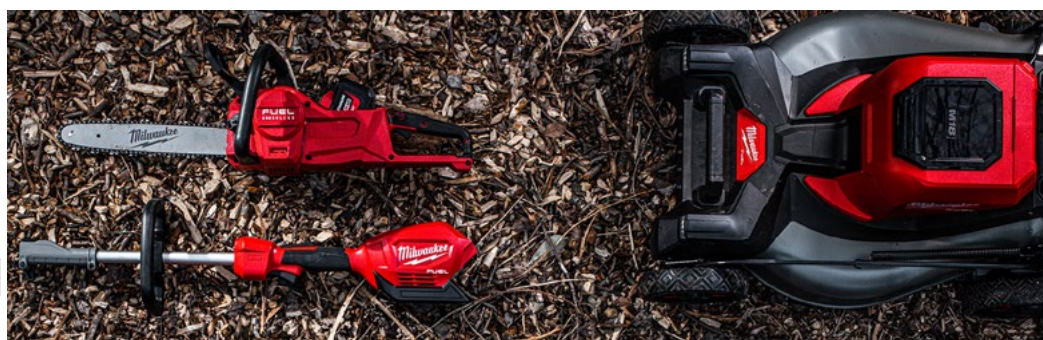

index

YT-8822

NOŻYCE DO ŻYWOPŁOTU 550MM

index

YT-8823

NOŻYCE DO ŻYWOPŁOTU 625MM

index

YT-8824

NOŻYCE DO ŻYWOPŁOTU 690-890 TELESKOP

index

DCMPH566P1

NOŻYCE DO ŻYWOPŁOTU AKU WYSIĘGNIK 18V 1X5AH DEWALT

index

DUN600LRGE

NOŻYCE DO ŻYWOPŁOTU AKU WYSIĘGNIK 18V 2X6AH MAKITA

index

DCMPH566N

NOŻYCE DO ŻYWOPŁOTU AKU WYSIĘGNIK 18V BODY DEWALT

index

DUN600LZ

NOŻYCE DO ŻYWOPŁOTU AKU WYSIĘGNIK 18V MAKITA BODY

index

DUN461WZ

NOŻYCE DO ŻYWOPŁOTU AKU WYSIĘGNIKI 460MM LXT

index

M18FOPH-HTA

NOŻYCE DO ŻYWOPŁOTU DO M18FOPH MILWAUKE

index

G83005

NOŻYCE DO ŻYWOPŁOTU ELEKTRYCZNE 500W 450MM JG

index

G83007

NOŻYCE DO ŻYWOPŁOTU ELEKTRYCZNE 750W 610MM JG GEKO

index

KT-W1127

NOŻYCE DO ŻYWOPŁOTU FALISTE TEFLON

index

DUN461WSF

NOŻYCE DO ŻYWOPŁOTU NA WYSIĘGNIKI 460MM LXT 1X3AH

index

M18 CHT-0

NOŻYCE ELEKTR. DO ŻYWOPŁOTU 18V BODY KARTON MILWAU

index

DUH523RF

NOŻYCE ELEKTRYCZNE DO ŻYWOPŁOTU 18V 1X3AH MAKITA

index

DCM563P1

NOŻYCE ELEKTRYCZNE DO ŻYWOPŁOTU 18V 1X5AH DEWALT

index

DCMHT563P1

NOŻYCE ELEKTRYCZNE DO ŻYWOPŁOTU 18V 1X5AH DEWALT

index

DCMHT563N-XJ

NOŻYCE ELEKTRYCZNE DO ŻYWOPŁOTU 18V BODY DEWALT

index

DCM563PB

NOŻYCE ELEKTRYCZNE DO ŻYWOPŁOTU 18V BODY DEWALT

index

DUH523Z

NOŻYCE ELEKTRYCZNE DO ŻYWOPŁOTU 18V BODY MAKITA

index

BEHT251

NOŻYCE ELEKTRYCZNE DO ŻYWOPŁOTU BLACK & DECKER