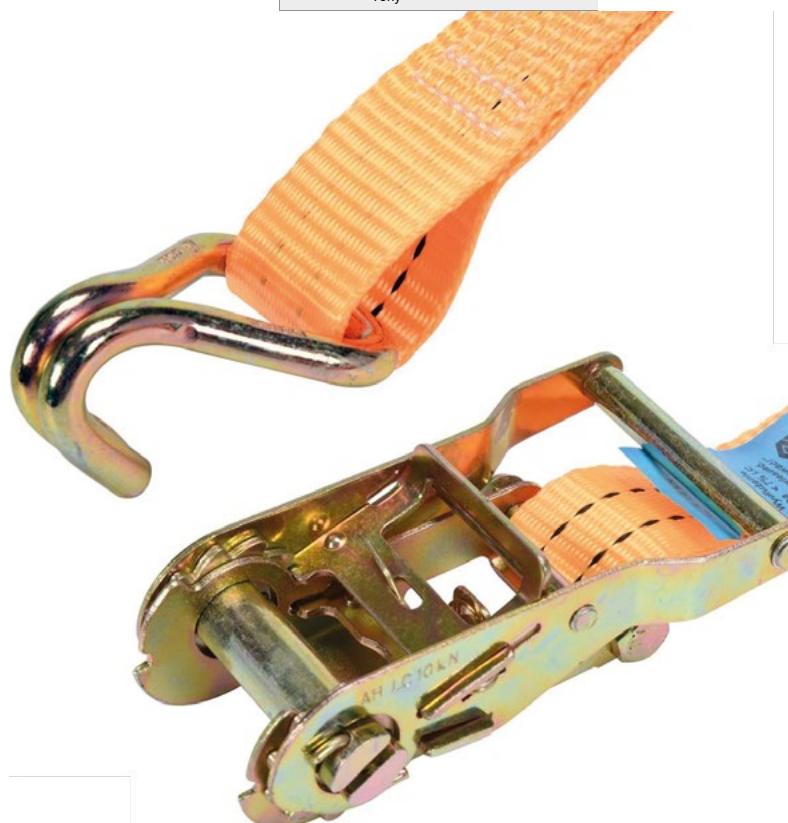

Index	Nazwa
G02384	Taśma do bag. 1T- 4m napin. szer.25mm
G02385	Taśma do bag. 1T- 5m napin. szer.25mm
G02386	Taśma do bag. 1T- 6m napin. szer.25mm
G02372	Taśma do bag. 2T- 2m napin. szer.35mm 82377
G02374	Taśma do bag. 2T- 4m napin. szer.35mm 82378 (25)
G02376	Taśma do bag. 2T- 6m napin. szer.35mm 82379
G02378	Taśma do bag. 2T- 8m napin. szer.35mm 82380
82372	Taśma do bag. 4T- 4m napin. szer.50mm (8)
82373	Taśma do bag. 4T- 6m napin. szer.50mm
82374	Taśma do bag. 4T- 8m napin. szer.50mm (6)
82375	Taśma do bag. 4T-10m napin. szer.50mm (5)
82411	Taśma do bag. 4T-10m napin. szer.50mm (5)
82375	Taśma do bag. 4T-10m napin. szer.50mm (5)
82412	Taśma do bag. 4T-12m napin. szer.50mm (5)
G02354	Taśma do bag. 5T- 4m napin. szer.50mm G02354
G02356	Taśma do bag. 5T- 6m napin. szer.50mm 82384
G02358	Taśma do bag. 5T- 8m napin. szer.50mm
82386	Taśma do bag. 5T- 8m napin. szer.50mm
G02360	Taśma do bag. 5T-10m napin. szer.50mm 82388
G02362	Taśma do bag. 5T-12m napin. szer.50mm 82390